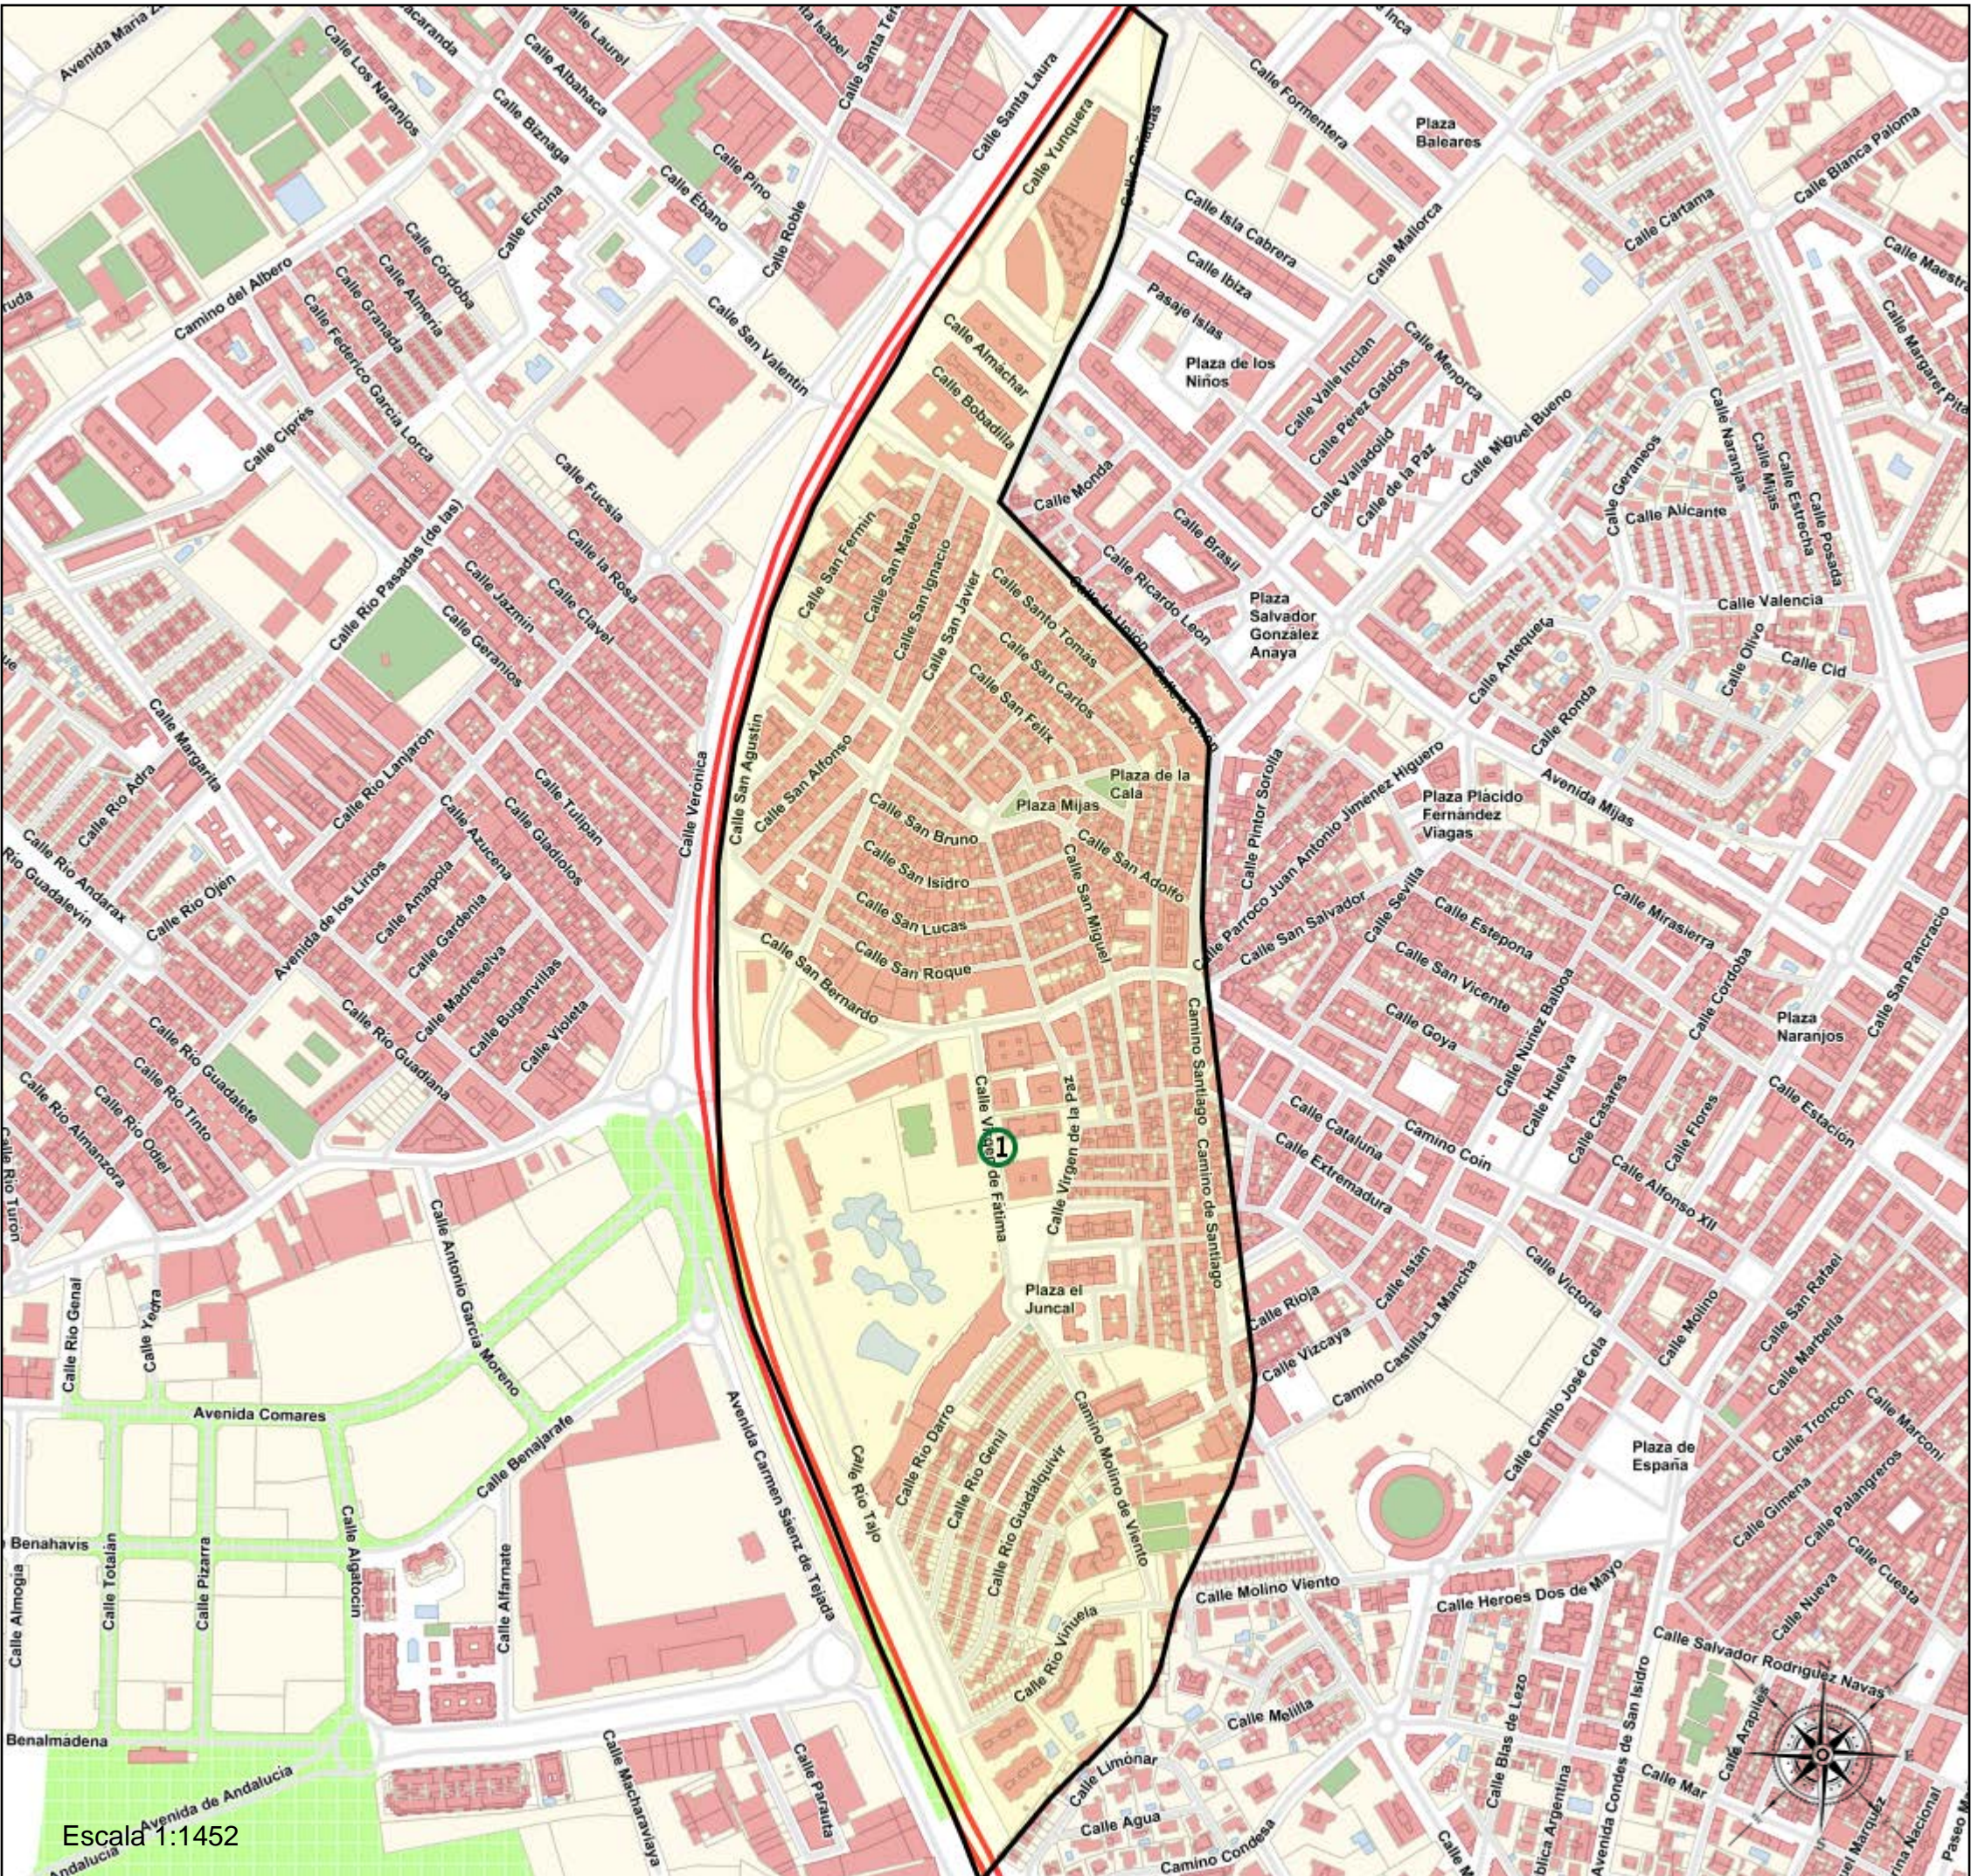

Área de influencia escolar Mijas

Mijas_I_P_01
29070_I_P_01 (Segundo Cic. Infantil/Primaria)
(1) 29007007 - C.E.I.P. Ntra. Sra. Virgen de la Peña

Junta de Andalucía
Consejería de Desarrollo Educativo
y Formación Profesional

Leyenda

- Centros públicos
- Centros concertados

Escala 1:1452

Área de influencia escolar Mijas

Mijas_I_P_01
 29070_I_P_01 (Segundo Cic. Infantil/Primaria)
 (1) 29007007 - C.E.I.P. Ntra. Sra. Virgen de la Peña

Leyenda

- ① Centros públicos
- Centros concertados